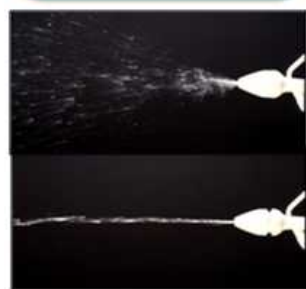

《1年保証・特許取得》

- ★1回300mlの温水シャワーを使用するピストンポンプ式の鼻洗浄器
- ★《温度・濃度・水圧》の調節が簡単だから痛くない鼻洗浄が可能です
- ★収納ケース&専用洗浄剤30包付
- ★別売で専用洗浄剤『サーレMP』(3g×60包・180包)があります

① - ①

① - ②

②

③

④

水流切替機能

シャワーとストレートがワンタッチで切替可能。やさしく洗いたい方・しっかり洗いたい方などいろいろな方に幅広く対応。

【ハナクリーンEXの使用方法】

- ① - ① ボトル前面の300のラインまで40~42℃のお湯を注ぎます。
- ① - ② 40~42℃のお湯が用意できない場合はCのラインまで水を入れて、Hのラインまで熱湯を注ぎ足していただいても結構です。(約40℃になります)
- ② ボトル前面の温度計で適温(40~42℃)であることを確認します。
お子様の場合は38~40℃くらいが適温です。
- ③ 付属の専用洗浄剤『サーレMP(3g)』を1包溶かして浸透圧濃度を調節します。
※『サーレMP(3g)』は医薬品ではありませんので安心です。
- ④ ノズルを軽く鼻にあて「エー」と声を出しながら交互に両方の鼻を洗ってください。洗浄後は軽く鼻をかんでください。