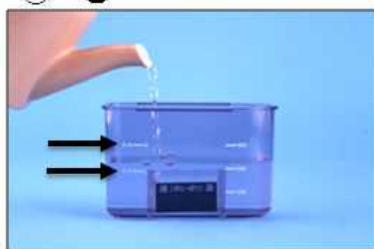

《1年保証・特許取得》

- ★1回300mlの温水シャワーを使用するピストンポンプ式の鼻洗浄器
- ★《温度・濃度・水圧》の調節が簡単だから痛くない鼻洗浄が可能です
- ★収納ケース&専用洗浄剤30包付
- ★別売で専用洗浄剤『サーレMP』(3g×60包・180包)があります

① - ①

① - ②

②

③

④

水流切替機能

シャワーとストレートがワンタッチで切替可能。やさしく洗いたい方・しっかり洗いたい方などいろいろな方に幅広く対応。

【ハナクリーンEXの使用方法】

- ① - ① ボトル前面の300のラインまで40~42℃のお湯を注ぎます。
- ① - ② 40~42℃のお湯が用意できない場合はCのラインまで水を入れて、Hのラインまで熱湯を注ぎ足していただいても結構です。(約40℃になります)
- ② ボトル前面の温度計で適温(40~42℃)であることを確認します。
お子様の場合は38~40℃くらいが適温です。
- ③ 付属の専用洗浄剤『サーレMP(3g)』を1包溶かして浸透圧濃度を調節します。
※『サーレMP(3g)』は医薬品ではありませんので安心です。
- ④ ノズルを軽く鼻にあて「エー」と声を出しながら交互に両方の鼻を洗ってください。洗浄後は軽く鼻をかんでください。